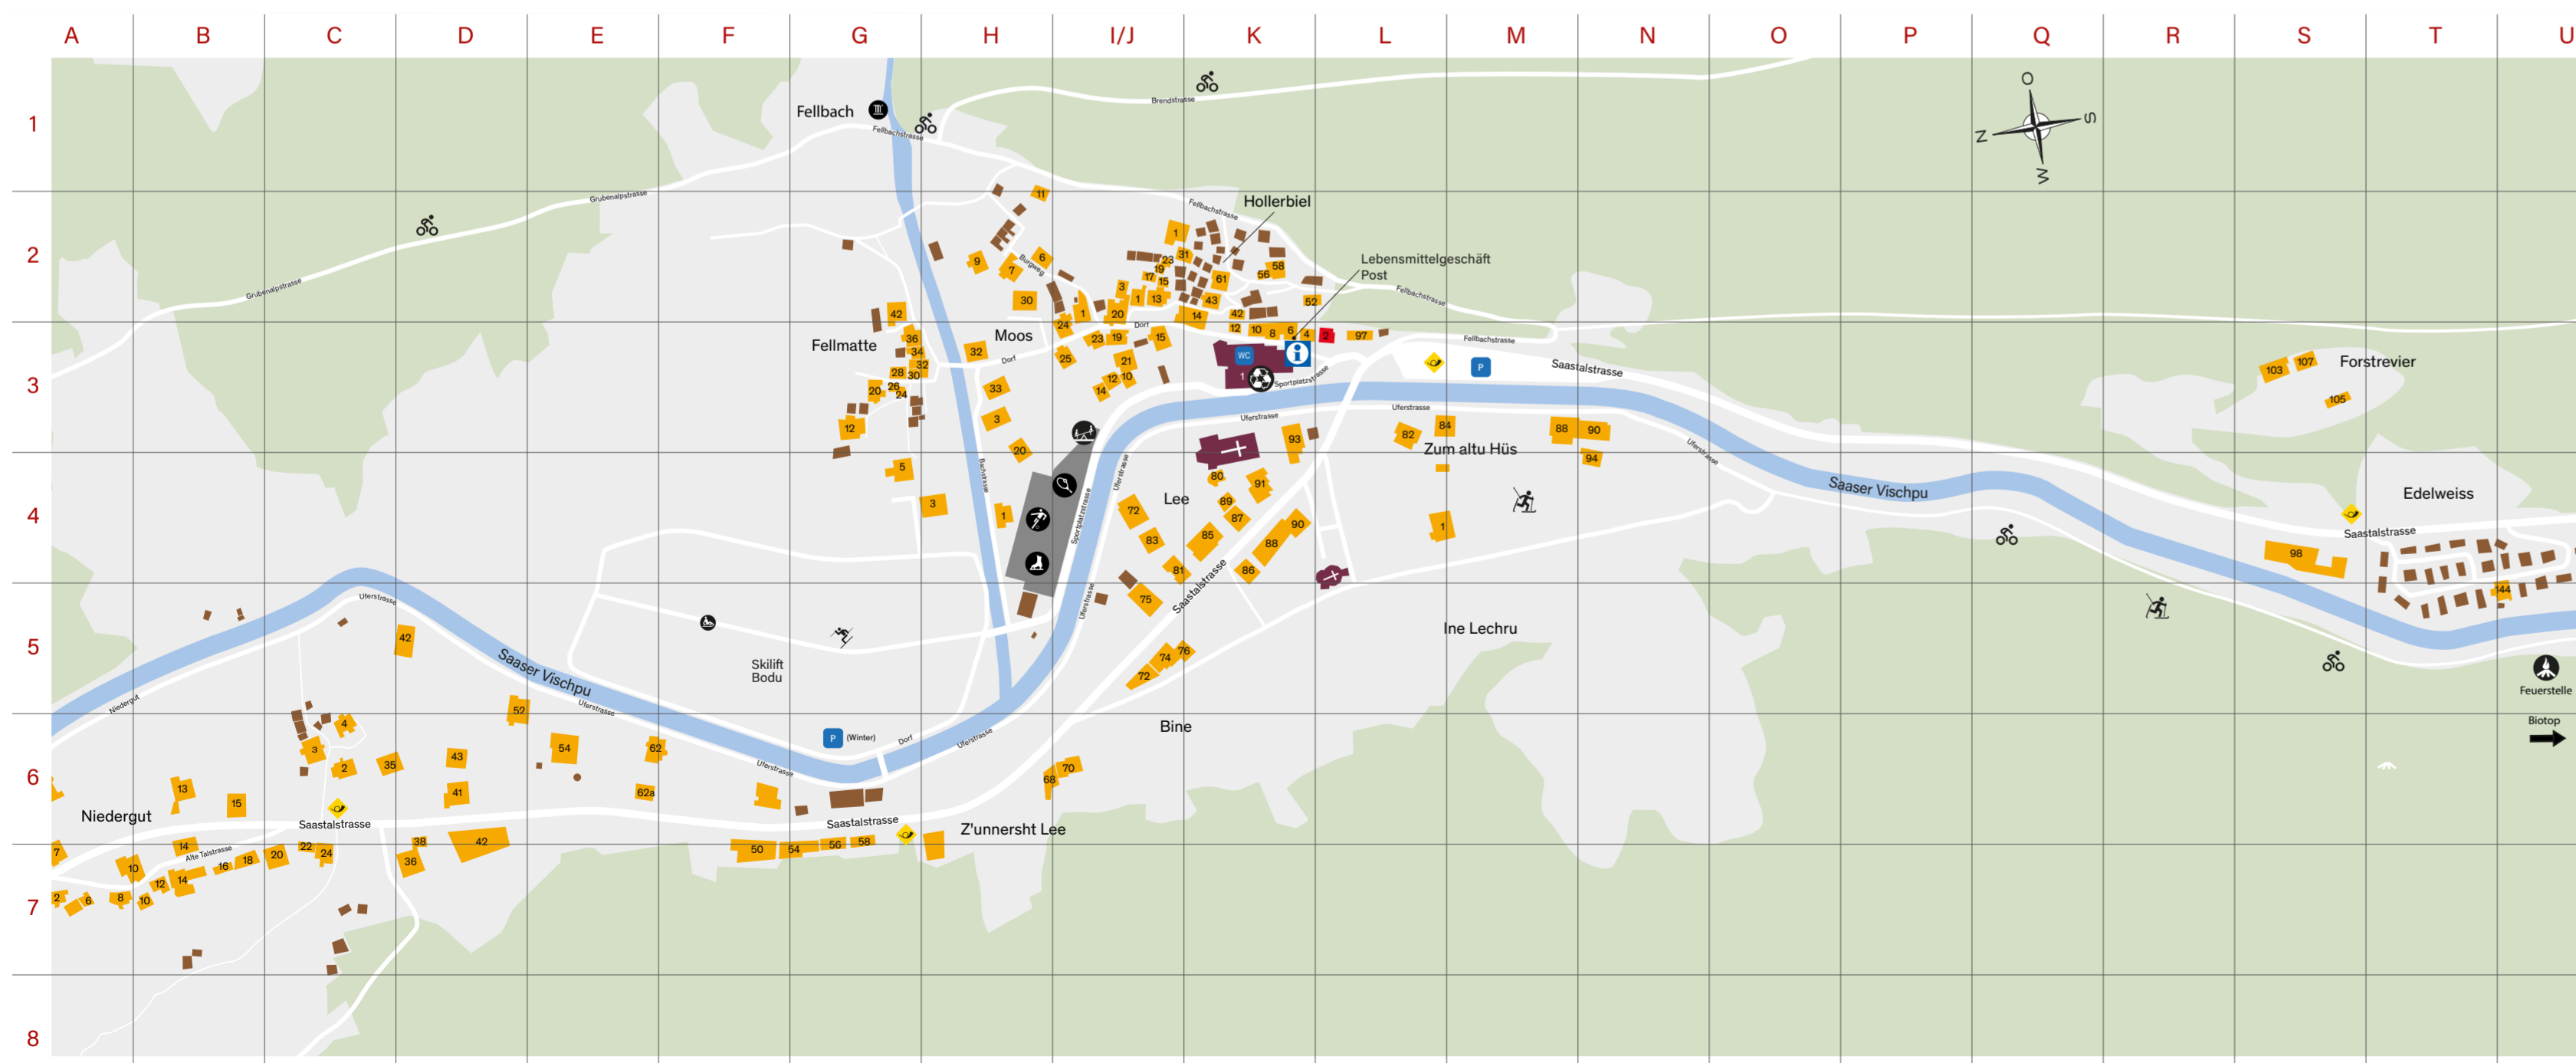

■ Hotels / Hotels
■ Ferienwohnungen / Apartments
■ Öffentliche Gebäude / Public buildings
■ Sport- und Freizeitanlagen / sports and leisure facilities
■ Restaurants | Bars | Clubs
■ Historische Gebäude / Historic buildings

Saas-Almagell

HOTELS

Name	Strasse	Nr.	Plan
Apart Hotel Portjengrat	Dorfplatz	3	H 4
Alpenhof	Talstrasse	91	G 3
Berghotel Furggstalden	Talstrasse	24	P 1
Kristall-Saphir	Talstrasse	41/43	D 3
Mattmarkblick	Talstrasse	129	I/J 4/5
Monte Moro	Furusandstrasse	10	I/J 4
Olympia	Furusandstrasse	7	I/J 4
Pension Central	Dorfplatz	5	H 4
Pension Waldegg	Talstrasse	205	R 7
Sport	Talstrasse	155	M 6
Wellness Hotel Christiania	Talstrasse	93	G 3
Wellness Spa Pirmin Zurbriggen Hotel	Furusandstrasse	16	K 5

FERIENWOHNUNGEN

Name	Strasse	Nr.	Plan
A			
Abendstern	Talstrasse	86	F 4
Adlerhorst	Unterkreuzweg	20	F 4
Adora	Uferstrasse	33	F 4
Alba	Talstrasse	83	F 3
Almenrausch	Unterkreuzweg	30	G 4
Alpenblick	Zum Bergweg	5	H 2
Alpengruss	Talstrasse	133	K 5
Alpenperle Wohnungen	Talstrasse	109	H 4
Alpenrose	Talstrasse	57	E 3
Alpenrösli	Talstrasse	106	H 4
Alpin	Uferstrasse	1	C 4
Amici	Lehnbachstrasse	3	D 2
Andolla	Uferstrasse	17	E 4
Anis	Talstrasse	105	G/H 3
Antares	Kirchstrasse	39	K 3
Antrona	Zum Bergweg	20	I/J 2
Apart Hotel Portjengrat	Dorfplatz	3	H 4
Apollo	Talstrasse	49	E 2
Aristella	Talstrasse	149	L 5
Arizona	Uferstrasse	25	E 4
Arve	Talstrasse	131	I/J 5
Azur	Talstrasse	89	G 2
B			
Bärghüsi	Talstrasse	73	F 3