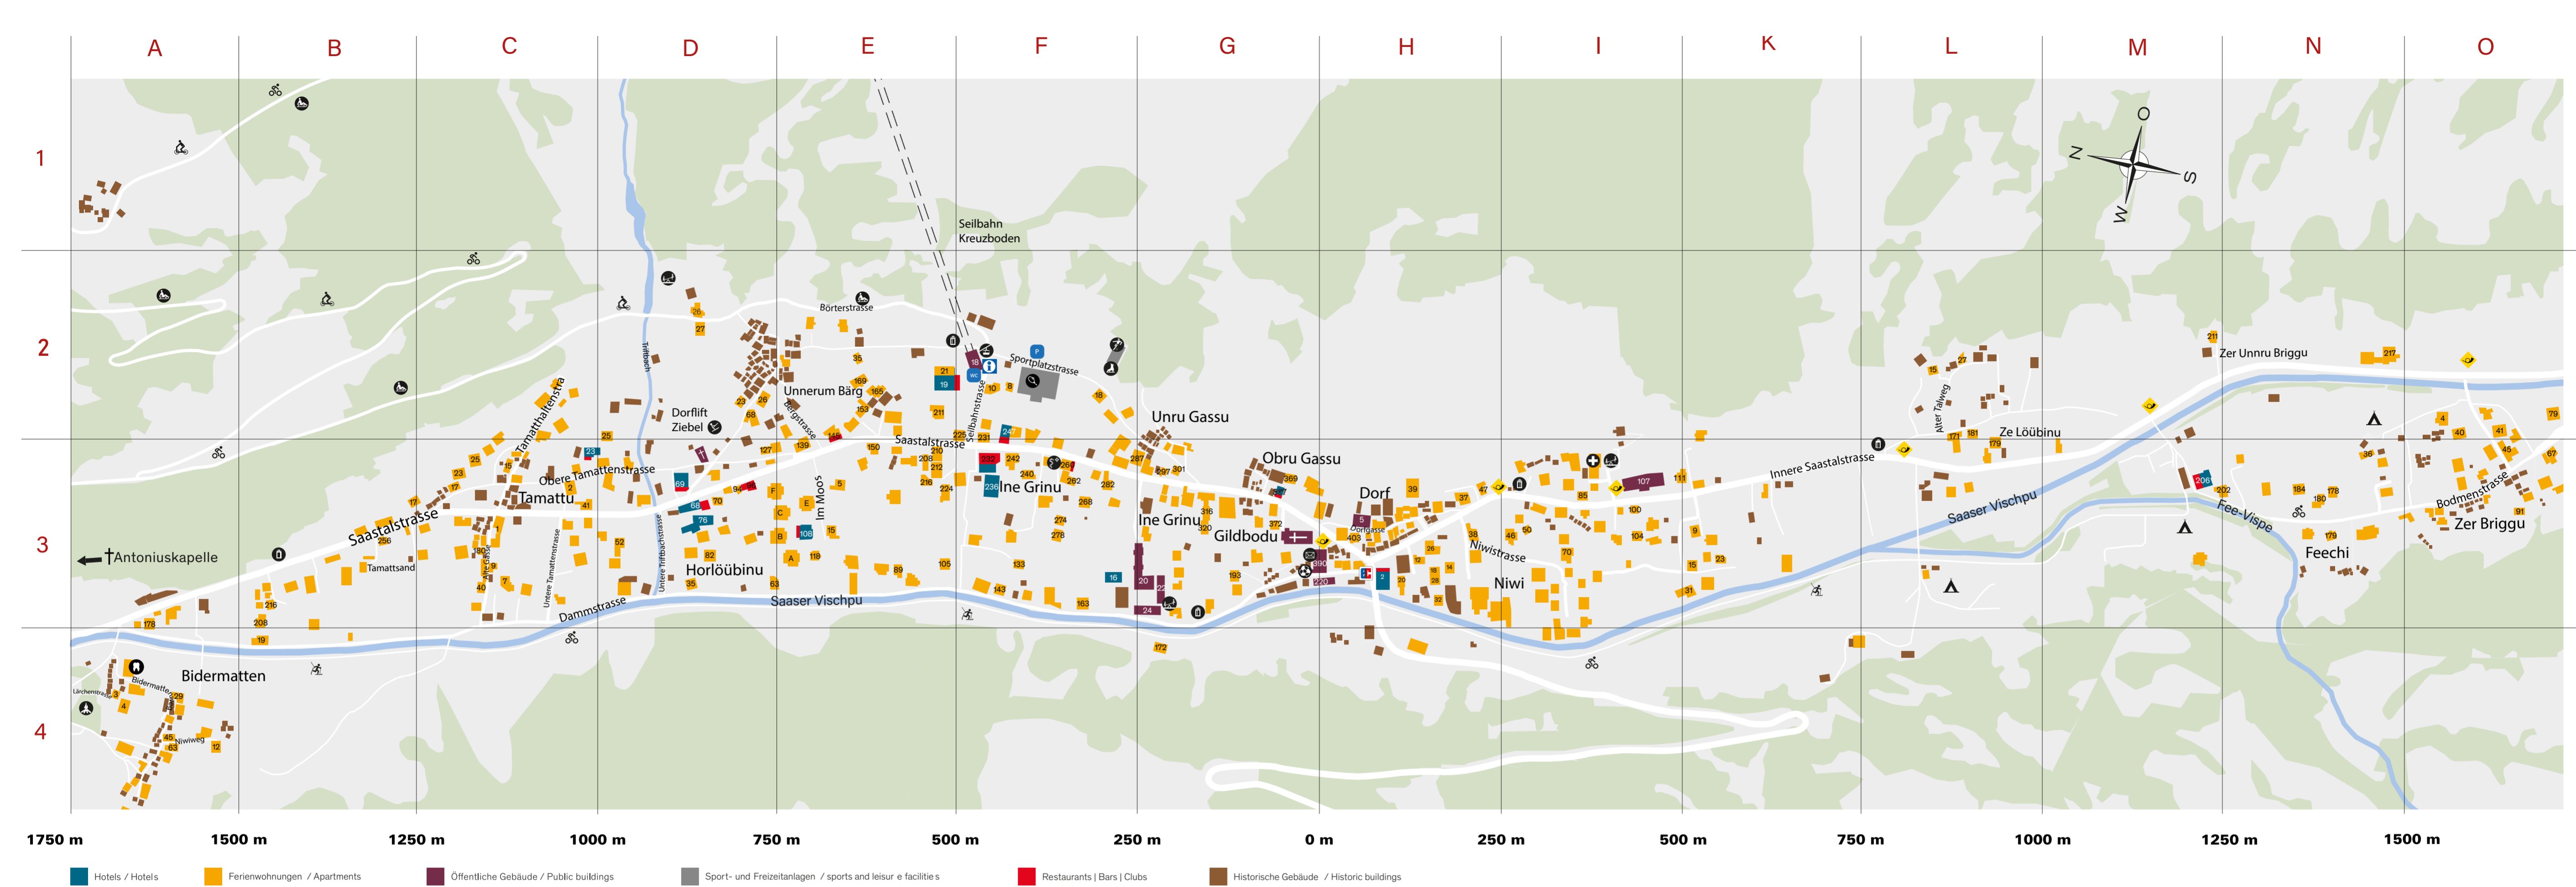

Saas-Grund

Name	Strasse	Nr.	Plan
Rodania	Saastalstrasse	76	D 3
Adler	Bodmenstrasse	206	M 3
Alpha	Innere Saastalstrasse	2	H 3
Bärgsunn	Obere Tamattenstrasse	23	C 3
Bergheimat	Saastalstrasse	232	F 3
Eden	Saastalstrasse	68	D 3
Etoile	Saastalstrasse	236	F 3
Moulin	Saastalstrasse	69	D 3
Primavera	Seilbahnstrasse	19	E 2
Roby	Saastalstrasse	367	G 3
Montela Hotel & Resort Suites	Saastalstrasse	108	E 3
Pension Heino	Schulhausstrasse	16	F 3

Name	Strasse	Nr.	Plan
Adonis	Saastalstrasse	287	F/G 3
Adular	Bodmenstrasse	40	O 2
Aione B & B	Saastalstrasse	247	F 2
Alcazar	Saastalstrasse	216	E 3
Alea	Dammstrasse	89	E 3
Alpenblick	Saastalstrasse	52	D 3
Alpenglüh	Saastalstrasse	274	F 3
Alpengruss	Bodmenstrasse	179	N 3
Alpenperle	Saastalstrasse	242	F 3
Alpenstern	Bodmenstrasse	180	N 3
Alpentraum	Alte Gasse	20	C 3
Am Feis	Alter Talweg	27	L 2
Am Stein	Börterstrasse	26	D 2
Amara	Innere Saastalstrasse	179	L 3
Amarena	Dammstrasse	105	E 3
Amarijllis	Mittaghornstrasse	15	K 3
Amethyst	Dammstrasse	163	F 3
Amici	Bodmenstrasse	41	O 2
Amour	Saastalstrasse	297	G 3
Amsel	Börterstrasse	27	D 2
Am Waldeg	Bodmenstrasse	67	O 3
Annapurna	Unter dem Berg	26	D 2
Antares	Saastalstrasse	118	E 3
Antigua	Dammstrasse	133	F 3
Aquarell	Mittaghornstrasse	31	K 3
Arcadia	Bodmenstrasse	4	O 2